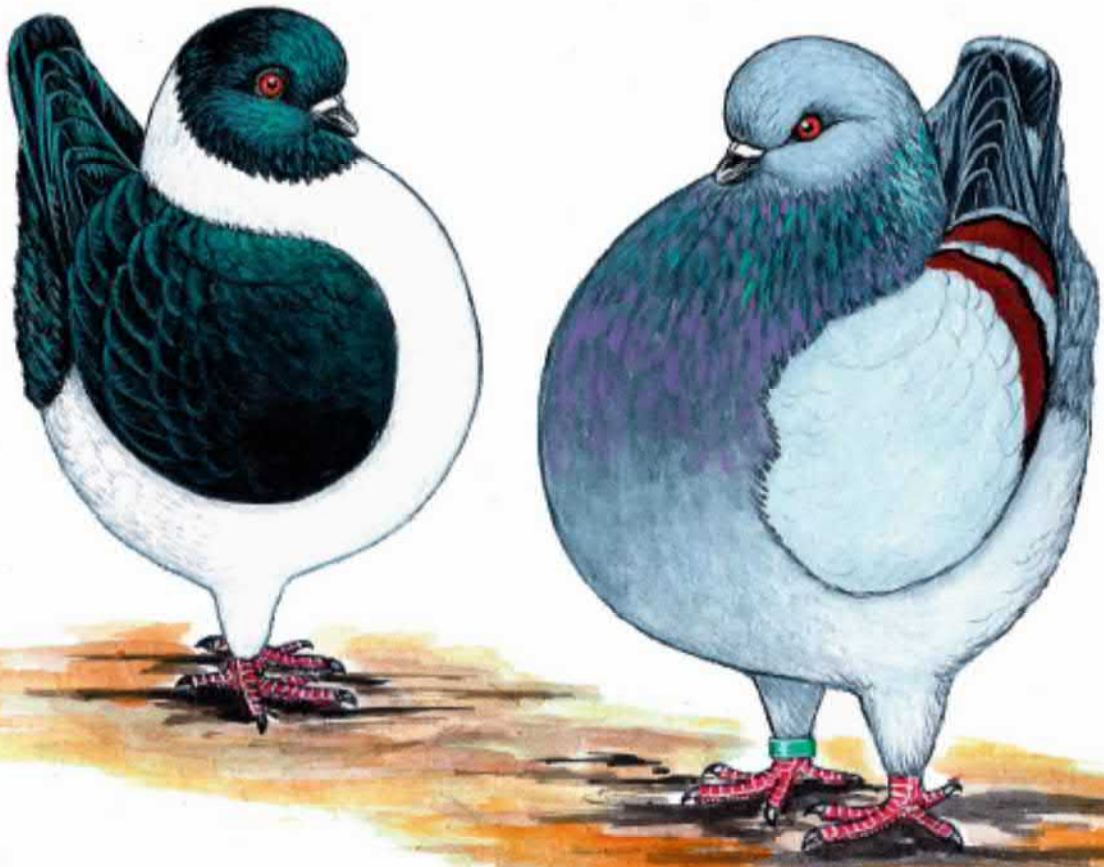

20ème CHAMPIONNAT D'EUROPE DU MODENA

© Jean Louis Trindel